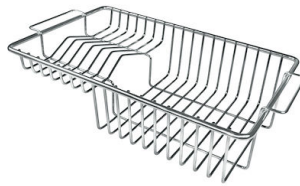

VASCA A RAGGIO STRETTO

Vasche con forme squadrate dal design moderno e con aumentata capienza. Per un'estetica minimal coniugata con la massima praticità.

VASCA PROFONDA

Vasche che raggiungono una profondità importante, oltre i 20 cm, grazie alla evoluta tecnologia produttiva, che offrono grande capienza e praticità in tutte le operazioni di lavaggio.

Fori Mixer 2 fori di serie - 3° e 4° foro su richiesta

Foro incasso 750x500 mm

Gocciolatoio No

Larghezza 77 cm

Misura vasca 710 x 400 mm

Numero vasche 1 vasca

Piletta Piletta con comando automatico PM

DATI TECNICI

IN DOTAZIONE

Piletta automatica - PM
8407 113

ACCESSORI OPZIONALI

Cestello portapiatti inox
8100 303

Cestello portapiatti inox
8100 201

Tagliere in cristallo
8631 300

* solo in abbinamento con l'accessorio
8644 101

Tagliere in HDPE
8657 001

Tagliere Twin in HDPE
8644 101

Vaschetta bianca
8153 100

Griglia Black
8100 617

Griglia Black
8100 653

Kit grattugia con supporto per anello e vassoio di raccolta alimenti
8159 101
* solo in abbinamento con l'accessorio 8644 101