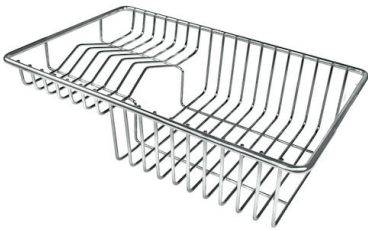

VASCA A RAGGIO STRETTO

Vasche con forme squadrate dal design moderno e con aumentata capienza. Per un'estetica minimal coniugata con la massima praticità.

VASCA PROFONDA

Vasche che raggiungono una profondità importante, oltre i 20 cm, grazie alla evoluta tecnologia produttiva, che offrono grande capienza e praticità in tutte le operazioni di lavaggio.

Fori Mixer 2 fori di serie - 3° e 4° foro su richiesta

Foro incasso 750x500 mm

Gocciolatoio No

Larghezza 77 cm

Misura vasca 710 x 400 mm

Numero vasche 1 vasca

Piletta Piletta con comando automatico PM

DATI TECNICI

IN DOTAZIONE

Piletta automatica - PM
8407 113

ACCESSORI OPZIONALI

Cestello portapiatti inox
8100 303

Cestello portapiatti inox
8100 201

Tagliere in cristallo
8631 300

* solo in abbinamento con l'accessorio
8644 101